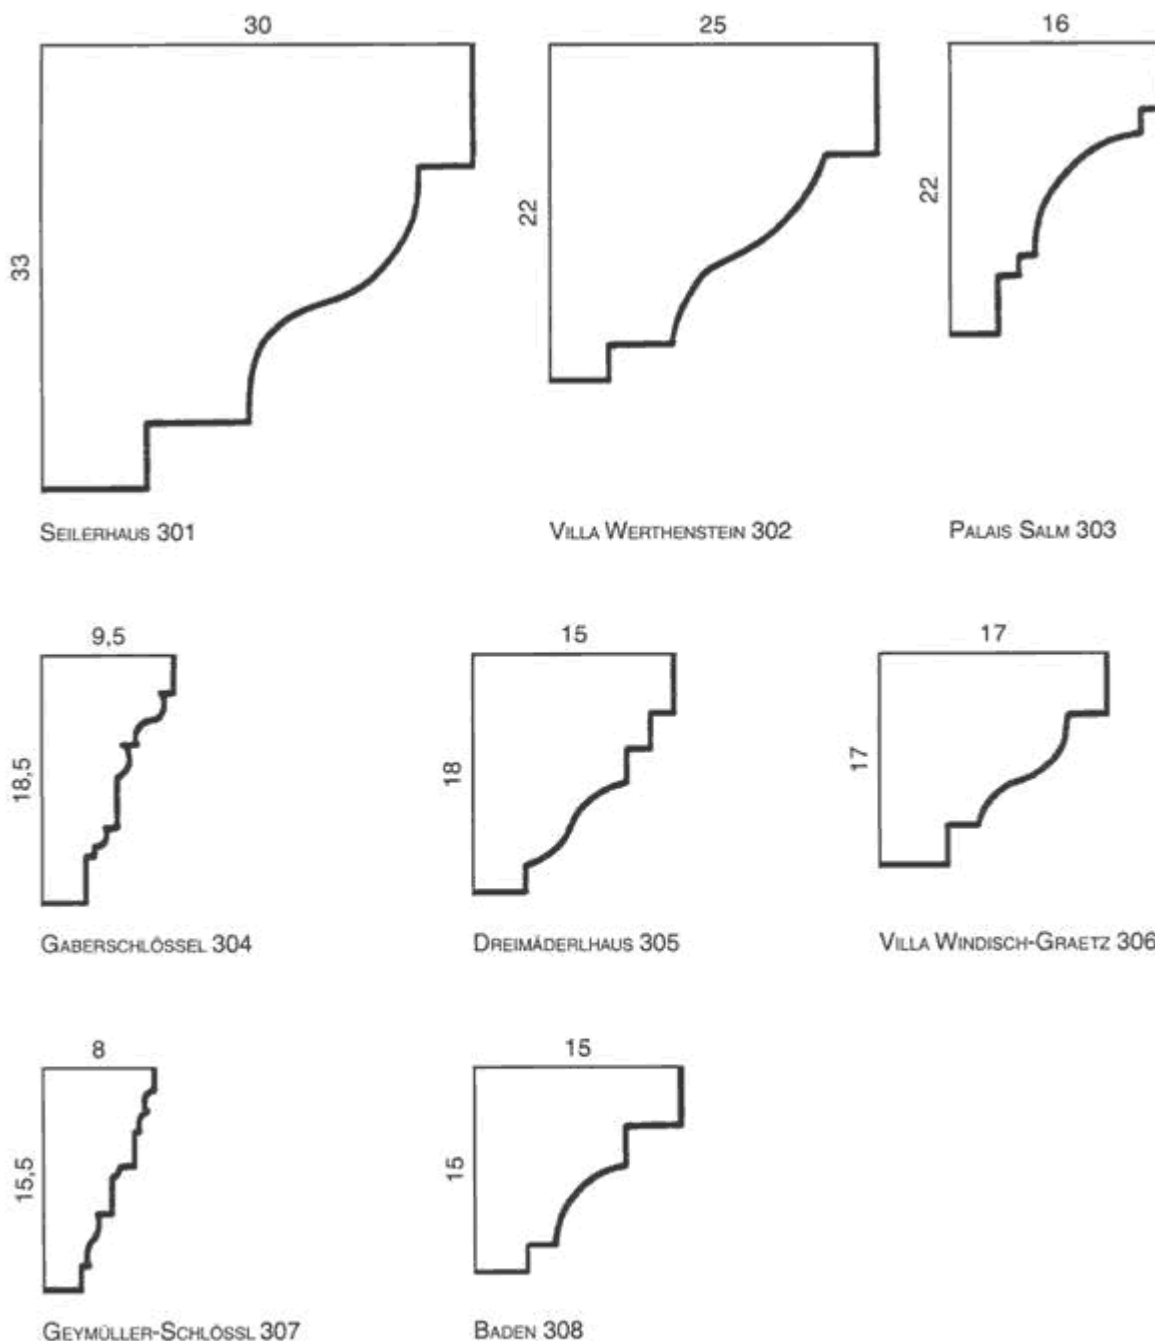

GLORINETTE 204

BELVEDERE 205

SAN CARLO 206

MELK 207

RESIDENZ 208

Prottelith Standardprofile Serie 2

Biedermeier

Prottelith Standardprofile Serie 2

KO 109/10 B= 10 cm
KO 109/12,5 B= 12,5 cm
KO 109/15 B= 15 cm

KO 510/10 B= 10 cm
KO 510/12,5 B= 12,5 cm
KO 510/15 B= 15 cm

KO 702/10 B= 10 cm
KO 702/12,5 B= 12,5 cm
KO 702/15 B= 15 cm

KO 703/10 B= 10 cm
KO 703/12,5 B= 12,5 cm
KO 703/15 B= 15 cm